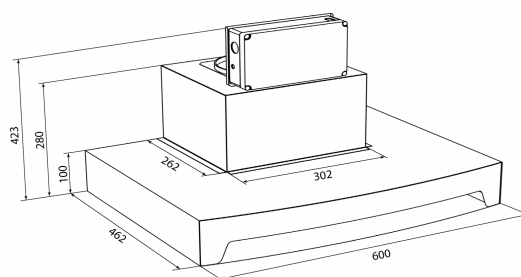

Airgrip - m/motor

Varenummer:

5.775,00 kr.

EAN nummer:

Thermex Airgrip er både nyskabende og supereffektiv. I en lejlighed hvor der er fælles aftræk er den en af markedets mest effektive køkkenemhætter. Det unikke design af opfangsdelen gør at damp og mados opfanges meget bedre, og gør det lettere for fællesa

Specifikationer

Betjening
Materiale

Glas touch
Sortlakeret stål og Sort glas

Airgrip

Revisionsdato 27/05 2021